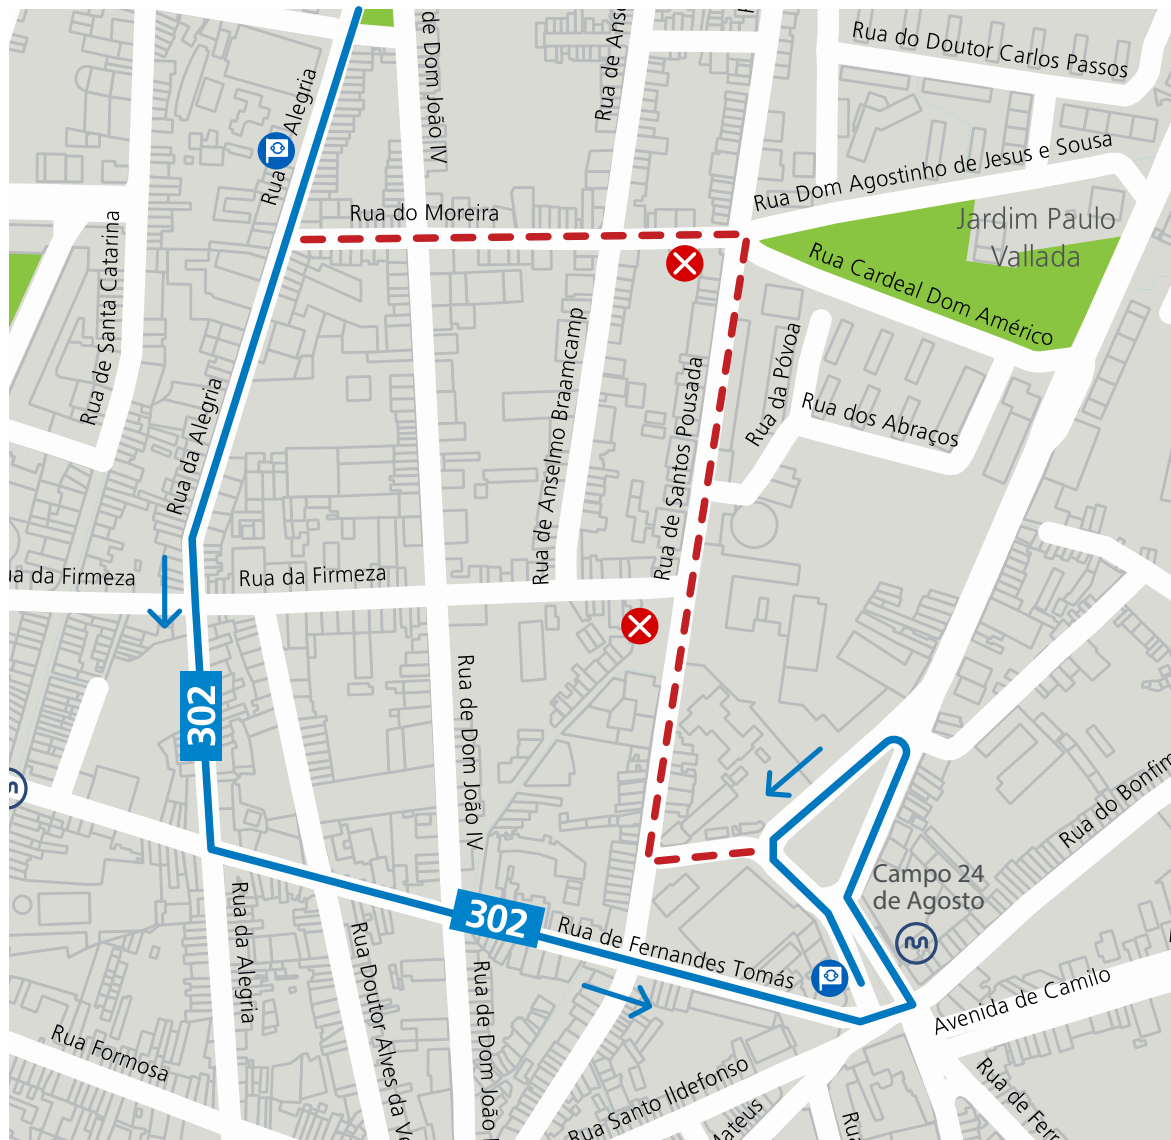

LINHA**302**

Validade: A partir do dia 28 e previsivelmente até às 17h00 do dia 29 de maio, logo que a sinalização o indique.

Motivo: Realização de obras na Rua do Moreira (Porto).

Mod 221_E_08_GCRN_208.26 28 de maio de 2026

LINHA AZUL
226 158 158
(chamada para a rede fixa nacional)

— — — Percurso interrompido  Paragem desativada  Paragem provisória  Paragem

Segunda a Sexta 08h00 - 19h00 · Sábado 09h00 - 13h00
Monday to Friday 8am - 7pm · Saturday 9am - 1pm